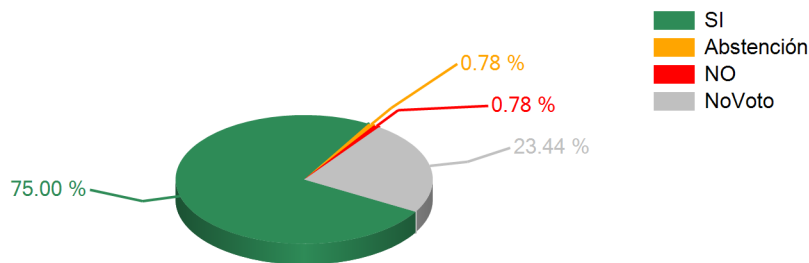

**Votaciones**

REINICIO SESION ORDINARIA JUEVES 23 AGOSTO 2012

23/08/2012 06:16 p.m.

**TEMA**

Aprobación de Acta N.33

**RESULTADOS TOTALES**

SI	96
ABSTENCION	1
NO	1
NO VOTARON	30
DIPUTADOS AUTORIZADOS	128

**ARTICULO APROBADO**