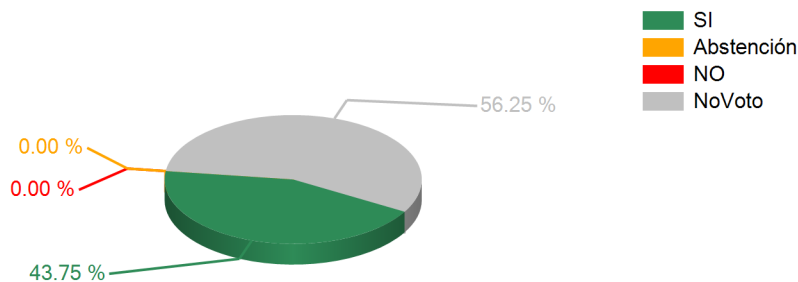

Votaciones

SESION ORDINARIA DIA MARTES 2 DE ABRIL 2013

02/04/2013 05:05 p.m.

TEMA

ACTA N.10

RESULTADOS TOTALES

SI	56
ABSTENCION	0
NO	0
NO VOTARON	72
DIPUTADOS AUTORIZADOS	128

ARTICULO APROBADO

Resultados Individuales por Representante

Nombre del Representante	SI	Abstención	NO
Democracia Cristiana DC			
Jorge Alberto Elvir Cruz	1		
Sadia Yarardín Argueta Hernández	1		
<p>Democracia Cristiana DC Resultados x Partido</p>	2		
Partido Innovación y Unidad PINU			
Mario Ernesto Rivera Vásquez	1		
Arturo Suárez Moya	1		
<p>Partido Innovación y Unidad PINU Resultados x Partido</p>	2		