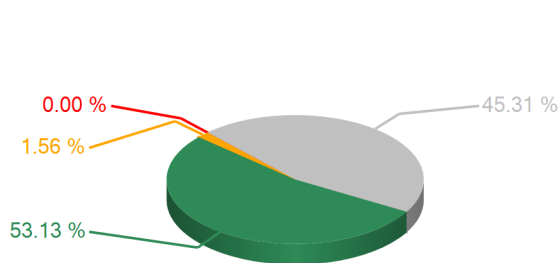

**Votaciones**

**SESION ORDINARIA DIA MARTES 11 DE DICIEMBRE 2012**

11/12/2012 12:35 p.m.

**TEMA**

Aprobación de Acta N.42

**RESULTADOS TOTALES**

SI	68
ABSTENCION	2
NO	0
NO VOTARON	58
DIPUTADOS AUTORIZADOS	128

Enrique Orlando Cano Palma	1										
<b>Partido Liberal</b> <b>Resultados x Partido</b>	10	1									
<p>Legend: SI (Green), Abstención (Yellow), NO (Red)</p> <table border="1"> <caption>Resultados x Partido</caption> <thead> <tr> <th>Categoría</th> <th>Porcentaje</th> </tr> </thead> <tbody> <tr> <td>SI</td> <td>90.91 %</td> </tr> <tr> <td>Abstención</td> <td>9.09 %</td> </tr> <tr> <td>NO</td> <td>0.00 %</td> </tr> </tbody> </table>				Categoría	Porcentaje	SI	90.91 %	Abstención	9.09 %	NO	0.00 %
Categoría	Porcentaje										
SI	90.91 %										
Abstención	9.09 %										
NO	0.00 %										