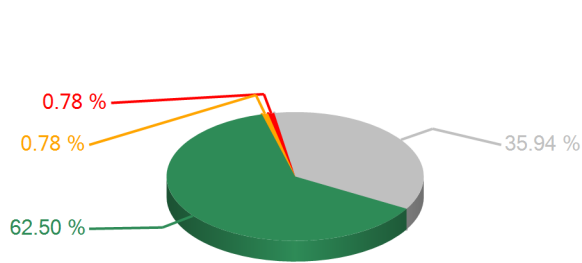

Votaciones

SESION ORDINARIA DIA VIERNES 18 DE ENERO 2013

18/01/2013 01:10 p.m.

TEMA

Aprobación de Acta N.48

RESULTADOS TOTALES

SI	80
ABSTENCION	1
NO	1
NO VOTARON	46
DIPUTADOS AUTORIZADOS	128

ARTICULO APROBADO