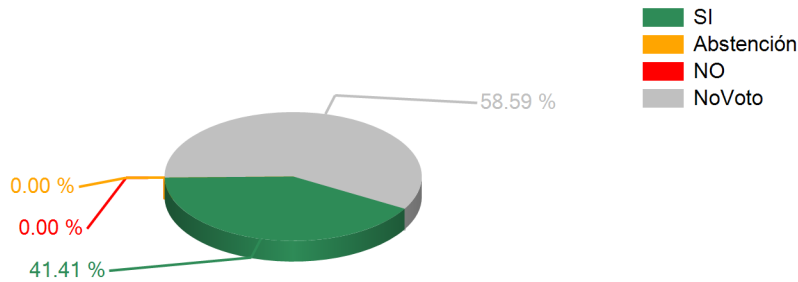

Votaciones

SESION ORDINARIA DIA MIERCOLES 15 DE ENERO 2014

15/01/2014 03:29 p.m.

TEMA

APROBACION ACTA N. 57

RESULTADOS TOTALES

SI	53
ABSTENCION	0
NO	0
NO VOTARON	75
DIPUTADOS AUTORIZADOS	128

ARTICULO APROBADO

Resultados Individuales por Representante

Nombre del Representante	SI	Abstención	NO								
Democracia Cristiana DC											
Orle Aníbal Solís Meráz	1										
<p>Democracia Cristiana DC Resultados x Partido</p> <table border="1"> <thead> <tr> <th>Categoría</th> <th>Porcentaje</th> </tr> </thead> <tbody> <tr> <td>SI</td> <td>100.00 %</td> </tr> <tr> <td>Abstención</td> <td>0.00 %</td> </tr> <tr> <td>NO</td> <td>0.00 %</td> </tr> </tbody> </table>				Categoría	Porcentaje	SI	100.00 %	Abstención	0.00 %	NO	0.00 %
Categoría	Porcentaje										
SI	100.00 %										
Abstención	0.00 %										
NO	0.00 %										
Partido Innovación y Unidad PINU											
German Edgardo Leitzelar Vidaurreta	1										
<p>Partido Innovación y Unidad PINU Resultados x Partido</p> <table border="1"> <thead> <tr> <th>Categoría</th> <th>Porcentaje</th> </tr> </thead> <tbody> <tr> <td>SI</td> <td>100.00 %</td> </tr> <tr> <td>Abstención</td> <td>0.00 %</td> </tr> <tr> <td>NO</td> <td>0.00 %</td> </tr> </tbody> </table>				Categoría	Porcentaje	SI	100.00 %	Abstención	0.00 %	NO	0.00 %
Categoría	Porcentaje										
SI	100.00 %										
Abstención	0.00 %										
NO	0.00 %										

The pie chart displays the results for the Partido Nacional. It is divided into three segments: a large green segment representing 'SI' at 100.00%, a very small yellow segment representing 'Abstención' at 0.00%, and a very small red segment representing 'NO' at 0.00%. A legend to the right of the chart identifies the colors: green for SI, yellow for Abstención, and red for NO.