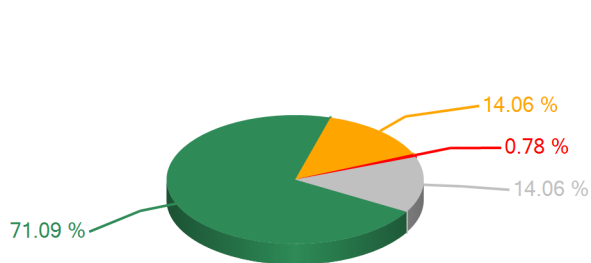

Votaciones

SESION ORDINARIA DIA MARTES 11 DE DICIEMBRE 2012

11/12/2012 04:22 p.m.

TEMA

Art.14 Dict.LEY DE MECANISMOS DE PARTICIPACION CUIDADANA

RESULTADOS TOTALES

■ SI
■ Abstención
■ NO
■ NoVoto

SI	91
ABSTENCION	18
NO	1
NO VOTARON	18
DIPUTADOS AUTORIZADOS	128