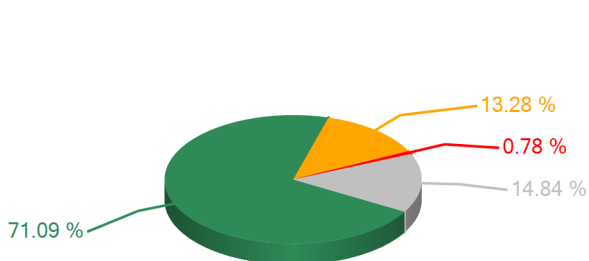

Votaciones

SESION ORDINARIA DIA MARTES 11 DE DICIEMBRE 2012

11/12/2012 04:56 p.m.

TEMA

Art.20 Dict.LEY DE MECANISMOS DE PARTICIPACION CUIDADANA

RESULTADOS TOTALES

■ SI
■ Abstención
■ NO
■ NoVoto

SI	91
ABSTENCION	17
NO	1
NO VOTARON	19
DIPUTADOS AUTORIZADOS	128