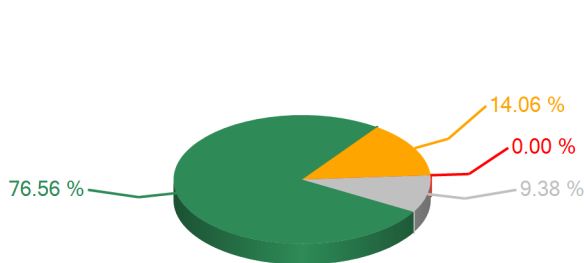

**Votaciones**

**SESION ORDINARIA DIA MARTES 11 DE DICIEMBRE 2012**

11/12/2012 03:34 p.m.

**TEMA**

Art.4 Dict.LEY DE MECANISMOS DE PARTICIPACION CUIDADANA

**RESULTADOS TOTALES**

SI	98
ABSTENCION	18
NO	0
NO VOTARON	12
DIPUTADOS AUTORIZADOS	128