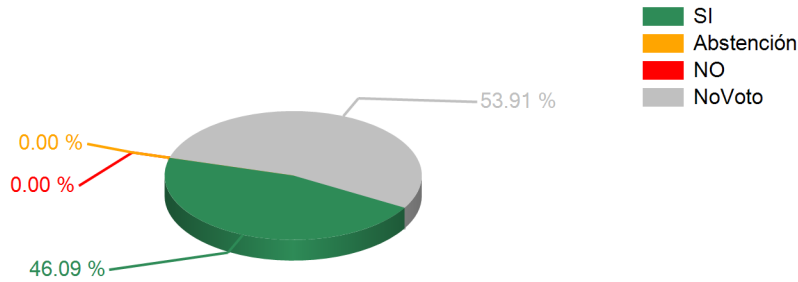

Votaciones

SESION ORDINARIA MIERCOLES 16 DE ENERO 2013

16/01/2013 10:59 a.m.

TEMA

Art.1 Dict.HABILITAR AMPLIO DE SESIONES ORDINARIAS DEL CONGRESO NACIONAL HASTA 23 ENERO 2013

RESULTADOS TOTALES

SI	59
ABSTENCION	0
NO	0
NO VOTARON	69
DIPUTADOS AUTORIZADOS	128