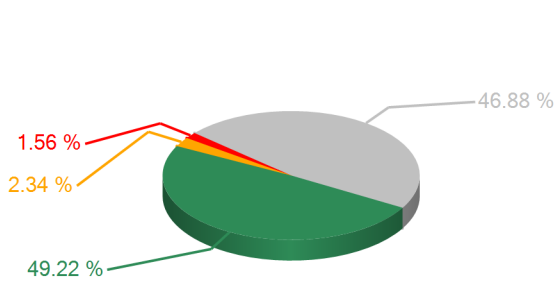

**Votaciones**

**SESION ORDINARIA MIERCOLES 16 DE ENERO 2013**

16/01/2013 05:05 p.m.

**TEMA**

Art.1 Dict.CONTRATO N.82-2011 SUMINISTRO DE POTENCIA Y ENERGIA ELECTRICA ENTRE ENEE-PHP EL NISPERO

**RESULTADOS TOTALES**

SI	63
ABSTENCION	3
NO	2
NO VOTARON	60
DIPUTADOS AUTORIZADOS	128

**ARTICULO APROBADO**

**Resultados Individuales por Representante**

Nombre del Representante	SI	Abstención	NO
<b>Partido Liberal</b>			
Margarita Dabdoud Sikafi	1		
Gonzalo Antonio Rivera	1		
José Ángel Saavedra Posadas	1		
Carlos Antonio Martínez Zepeda			1
Norma Haydee Calderón Arias	1		
Yury Cristhian Sabas Gutiérrez		1	
Carlos Alfredo Lara Watson	1		
María Bertilia Zepeda Lagos	1		
Perla Simons Morales		1	
Marco Antonio Andino Flores	1		
Felipe Zúniga del Cid	1		
José Teofilo Enamorado Cárcamo	1		
Elman Joel Sandoval Sabonge	1		
Jesús Dagoberto Perdomo Chávez			1
Dennis Antonio Sánchez Fernández	1		
José Arnulfo López	1		
Juan Ramón Morales Turcios	1		
Daniela del Carmen Reynaud Reyes	1		
Carmen Vásquez	1		