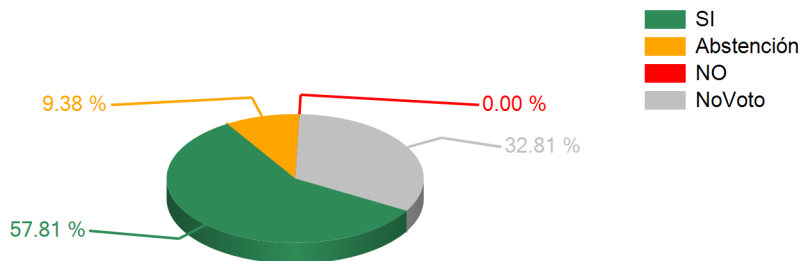

Votaciones

SESION ORDINARIA DIA MARTES 29 DE ENERO 2013

29/01/2013 06:29 p.m.

TEMA

Art.1 Dict.PROGRAMA SECTORIAL DE AGUA SANEAMIENTO PROSAGUA CONTRATO BCIE 1746-A SANAA

RESULTADOS TOTALES

SI	74
ABSTENCION	12
NO	0
NO VOTARON	42
DIPUTADOS AUTORIZADOS	128