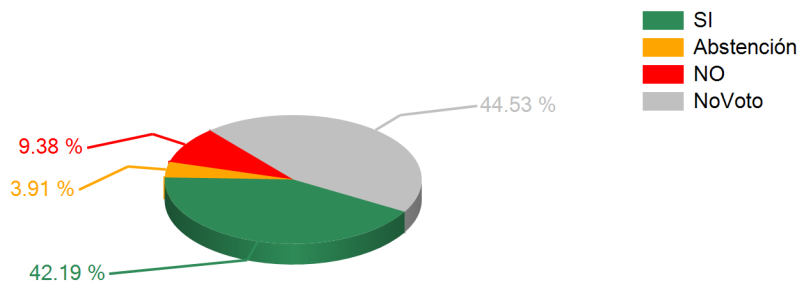

**Votaciones**

**SESION ORDINARIA DIA VIERNES 18 DE ENERO 2013**

18/01/2013 09:40 a.m.

**TEMA**

Art.1 Dict..CONTRATO FINANCIAMIENTO DISEÑO CONST.EQUIP. CARCEL COMAYAGUA

**RESULTADOS TOTALES**

SI	54
ABSTENCION	5
NO	12
NO VOTARON	57
DIPUTADOS AUTORIZADOS	128

**ARTICULO APROBADO**

**Resultados Individuales por Representante**

Nombre del Representante	SI	Abstención	NO								
<b>Democracia Cristiana DC</b>											
Juan Ramón Velásquez Nazar	1										
<p><b>Democracia Cristiana DC</b> <b>Resultados x Partido</b></p>  <table border="1"> <thead> <tr> <th>Categoría</th> <th>Porcentaje</th> </tr> </thead> <tbody> <tr> <td>SI</td> <td>100.00 %</td> </tr> <tr> <td>Abstención</td> <td>0.00 %</td> </tr> <tr> <td>NO</td> <td>0.00 %</td> </tr> </tbody> </table>				Categoría	Porcentaje	SI	100.00 %	Abstención	0.00 %	NO	0.00 %
Categoría	Porcentaje										
SI	100.00 %										
Abstención	0.00 %										
NO	0.00 %										
<b>Partido Innovación y Unidad PINU</b>											
Arturo Suárez Moya			1								
<p><b>Partido Innovación y Unidad PINU</b> <b>Resultados x Partido</b></p>  <table border="1"> <thead> <tr> <th>Categoría</th> <th>Porcentaje</th> </tr> </thead> <tbody> <tr> <td>SI</td> <td>0.00 %</td> </tr> <tr> <td>Abstención</td> <td>0.00 %</td> </tr> <tr> <td>NO</td> <td>100.00 %</td> </tr> </tbody> </table>				Categoría	Porcentaje	SI	0.00 %	Abstención	0.00 %	NO	100.00 %
Categoría	Porcentaje										
SI	0.00 %										
Abstención	0.00 %										
NO	100.00 %										