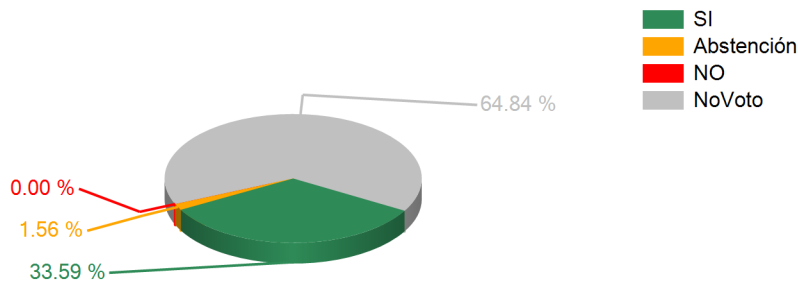

## Votaciones

SESION ORDINARIA DIA MARTES 12 DE FEBRERO 2013

12/02/2013 04:32 p.m.

### RESULTADOS TOTALES

SI	43
ABSTENCION	2
NO	0
NO VOTARON	83
DIPUTADOS AUTORIZADOS	128