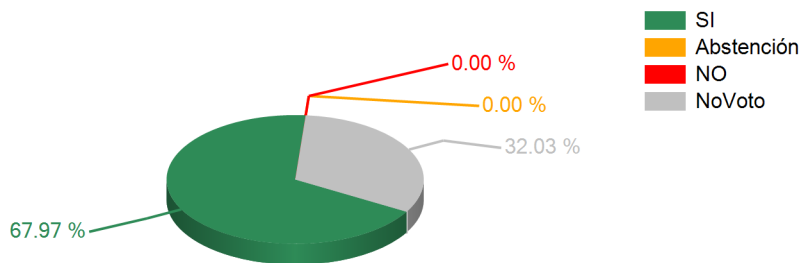

Votaciones

SESION ORDINARIA DIA JUEVES 21 DE FEBRERO 2013

21/02/2013 12:38 p.m.

TEMA

Art.1 Dict.REFORMA ART.27,321 DE CODIGO PENAL ADICIONAR ART.118- A 321-A (FEMICIDIOS)

RESULTADOS TOTALES

SI	87
ABSTENCION	0
NO	0
NO VOTARON	41
DIPUTADOS AUTORIZADOS	128

ARTICULO APROBADO

Resultados Individuales por Representante

Nombre del Representante	SI	Abstención	NO								
Democracia Cristiana DC											
Jorge Alberto Elvir Cruz	1										
Francisca Canales Amador	1										
Lorenza del Carmen Aguilar Galeano	1										
<p>Democracia Cristiana DC Resultados x Partido</p> <table border="1"> <thead> <tr> <th>Categoría</th> <th>Porcentaje</th> </tr> </thead> <tbody> <tr> <td>SI</td> <td>100.00 %</td> </tr> <tr> <td>Abstención</td> <td>0.00 %</td> </tr> <tr> <td>NO</td> <td>0.00 %</td> </tr> </tbody> </table>	Categoría	Porcentaje	SI	100.00 %	Abstención	0.00 %	NO	0.00 %	3		
Categoría	Porcentaje										
SI	100.00 %										
Abstención	0.00 %										
NO	0.00 %										
Partido Innovación y Unidad PINU											
Mario Ernesto Rivera Vásquez	1										
Delmy Aracely Ordóñez Hernández	1										