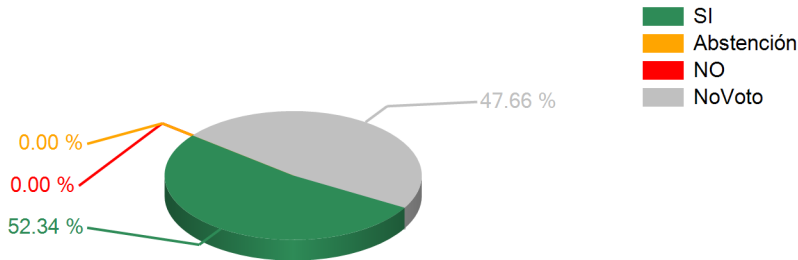

Votaciones

SESION ORDINARIA DIA JUEVES 7 DE MARZO 2013

07/03/2013 10:49 a.m.

TEMA

Art.1 Dict.REF. ARTS.2,4,5,31,32,33,36,40,41,49,50,54,59 LEY DE TARJETAS DE CRÉDITO DEC.N.106-2006

RESULTADOS TOTALES

SI	67
ABSTENCION	0
NO	0
NO VOTARON	61
DIPUTADOS AUTORIZADOS	128

ARTICULO APROBADO

Resultados Individuales por Representante

Nombre del Representante	SI	Abstención	NO								
Democracia Cristiana DC											
Jorge Alberto Elvir Cruz	1										
Sadia Yarardín Argueta Hernández	1										
Juan Ramón Velásquez Nazar	1										
Augusto Domingo Cruz Asensio	1										
<p>Democracia Cristiana DC Resultados x Partido</p> <table border="1"> <thead> <tr> <th>Categoría</th> <th>Porcentaje</th> </tr> </thead> <tbody> <tr> <td>SI</td> <td>100.00 %</td> </tr> <tr> <td>Abstención</td> <td>0.00 %</td> </tr> <tr> <td>NO</td> <td>0.00 %</td> </tr> </tbody> </table>	Categoría	Porcentaje	SI	100.00 %	Abstención	0.00 %	NO	0.00 %	4		
Categoría	Porcentaje										
SI	100.00 %										
Abstención	0.00 %										
NO	0.00 %										