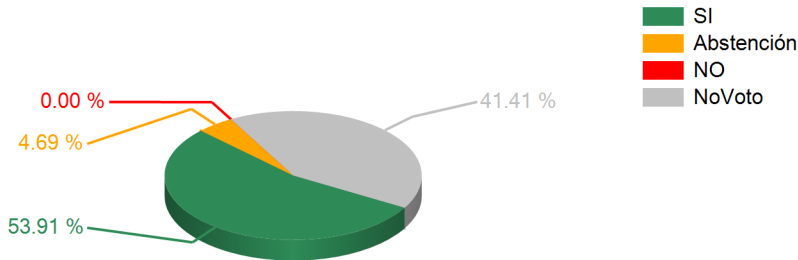

Votaciones

SESION ORDINARIA MARTES 18 DE DICIEMBRE 2012

18/12/2012 02:27 p.m.

TEMA

Art.1 Dict.MODIF N.3 CONTRATO SUPER. PAV.CARRETERA CATACAMAS RIO TINTO OLANCHO OBRAS CIVILES S.A.

RESULTADOS TOTALES

| | |
|-----------------------|-----|
| SI | 69 |
| ABSTENCION | 6 |
| NO | 0 |
| NO VOTARON | 53 |
| DIPUTADOS AUTORIZADOS | 128 |