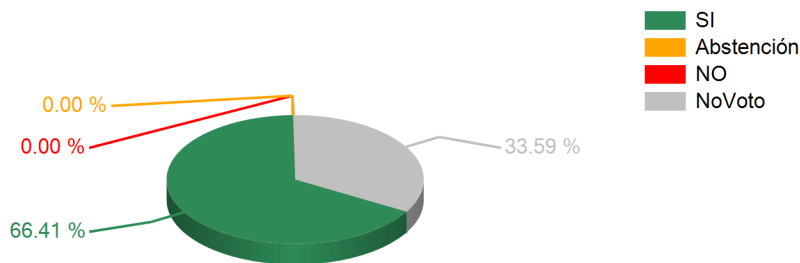

Votaciones

SESION ORDINARIA DIA MIERCOLES 23 DE ENERO 2013

23/01/2013 10:59 p.m.

TEMA

Art.1 Dict.OTORGAR CONDECORACION MEDALLA DE ORO DIP. TORIBIO AGUILERA

RESULTADOS TOTALES

SI	85
ABSTENCION	0
NO	0
NO VOTARON	43
DIPUTADOS AUTORIZADOS	128

Categoría	Porcentaje
SI	100.00 %
Abstención	0.00 %
NO	0.00 %

Partido Innovación y Unidad PINU			
German Edgardo Leitzelar Vidaurreta	1		
Delmy Aracely Ordóñez Hernández	1		
Arturo Suárez Moya	1		
Partido Innovación y Unidad PINU Resultados x Partido	3		
<p>A 3D pie chart titled 'Resultados x Partido' for the 'Partido Innovación y Unidad PINU'. The chart shows three categories: 'SI' (green) at 100.00%, 'Abstención' (yellow) at 0.00%, and 'NO' (red) at 0.00%. A legend to the right of the chart identifies the colors: green for SI, yellow for Abstención, and red for NO.</p>			
Partido Liberal			
María Aracely Leiva Peña	1		
Gonzalo Antonio Rivera	1		
Samuel Martínez Durón	1		
Valentín Suárez Osejo	1		
Olman Danery Maldonado	1		
Fabián Discua Carranza	1		
Marlon Guillermo Lara Orellana	1		
Ángel Darío Banegas Leiva	1		
Carlos Antonio Martínez Zepeda	1		
Norma Haydee Calderón Arias	1		
Yury Cristhian Sabas Gutiérrez	1		
Carlos Alfredo Lara Watson	1		
María Bertilia Zepeda Lagos	1		
Jarriet Waldina Paz	1		
Yadira Esperanza Bendaña Flores	1		
Marco Antonio Andino Flores	1		
José Simón Azcona Bock	1		
Felipe Zúniga del Cid	1		
José Teofilo Enamorado Cárcamo	1		
Elman Joel Sandoval Sabonge	1		
Dennis Antonio Sánchez Fernández	1		
Selvin Efraín Laínez Villa	1		
José Arnulfo López	1		
Juan Ramón Morales Turcios	1		
Sandra Evelin Figueroa Banegas	1		
Aníbal Alejandro Barrow Maradiaga	1		
Juan Bautista Alvarenga Cáceres	1		
Osman Danilo Aguilar Ponce	1		