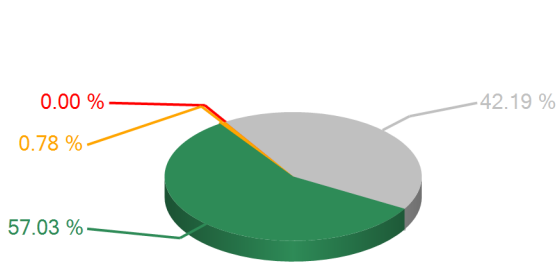

**Votaciones**

**SESION ORDINARIA DIA MIERCOLES 23 DE ENERO 2013**

23/01/2013 10:11 p.m.

**TEMA**

Art.100 Dict.LEY GENERAL DE MINERIA

**RESULTADOS TOTALES**

SI	73
ABSTENCION	1
NO	0
NO VOTARON	54
DIPUTADOS AUTORIZADOS	128