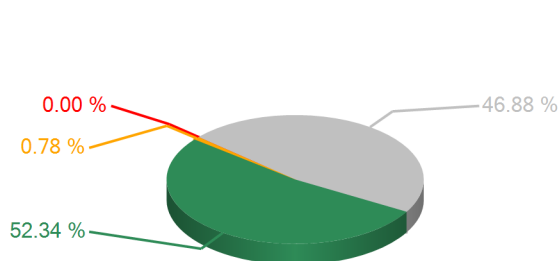

Votaciones

SESION ORDINARIA DIA MIERCOLES 23 DE ENERO 2013

23/01/2013 10:17 p.m.

TEMA

Art.105 Dict.LEY GENERAL DE MINERIA

RESULTADOS TOTALES

■ SI
■ Abstención
■ NO
■ NoVoto

SI	67
ABSTENCION	1
NO	0
NO VOTARON	60
DIPUTADOS AUTORIZADOS	128