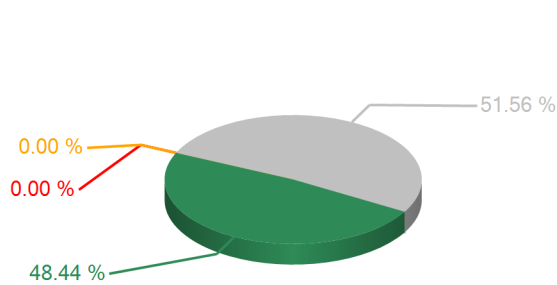

**Votaciones**

**SESION ORDINARIA MIERCOLES 16 DE ENERO 2013**

16/01/2013 11:20 a.m.

**TEMA**

Art.11 Dict.LEY PRESUPUESTO GENERAL DE INGRESOS Y EGRESOS DE LA REPUBLICA AÑO 2013

**RESULTADOS TOTALES**

SI	62
ABSTENCION	0
NO	0
NO VOTARON	66
DIPUTADOS AUTORIZADOS	128

Marco Antonio Andino Flores	1		
Felipe Zúniga del Cid	1		
José Teofilo Enamorado Cárcamo	1		
Luís Rigoberto Santos Portillo	1		
Víctor Rolando Sabillón Sabillón	1		
José Alfredo Saavedra Paz	1		
Sandra Evelin Figueroa Banegas	1		
Santos Rolando Ramos Salgado	1		
Gerardo Antonio Mata	1		
José Armando Cerros Chávez	1		
Aníbal Alejandro Barrow Maradiaga	1		
Juan Bautista Alvarenga Cáceres	1		
Salvador Videsmundo Cabrera Reyes	1		
José Naún Gámez Cárcamo	1		
Carmen Vásquez	1		
Miguel Ángel Arita Paz	1		
José Vivian Portillo Ramírez	1		
Sandra Elizabeth Bardales Torres	1		
<b>Partido Liberal</b> <b>Resultados x Partido</b>	<b>27</b>		
<p>A 3D pie chart titled 'Resultados x Partido' for the Partido Liberal. The chart shows three segments: a large green segment representing 'SI' at 100.00%, a very small orange segment representing 'Abstención' at 0.00%, and a very small red segment representing 'NO' at 0.00%. A legend to the right of the chart identifies the colors: green for SI, orange for Abstención, and red for NO.</p>			
<b>Partido Nacional</b>			
Rodolfo Irías Navas	1		
Oscar Ramón Nájera	1		
Wilfredo Bustillo Castellanos	1		
José Vicente León Rojas	1		
Jorge Humberto Pinto Portillo	1		
Lorena Enriqueta Herrera Estévez	1		
Eliseo Noel Mejía Castillo	1		
Victoria Carrasco García	1		
Mauricio Oliva Herrera	1		
María Teresa Chávez Lezama	1		
Rigoberto Chang Castillo	1		
Juan Fernando Lobo Pineda	1		
José Rodolfo Zelaya Portillo	1		
Maylo Wood Granwell	1		