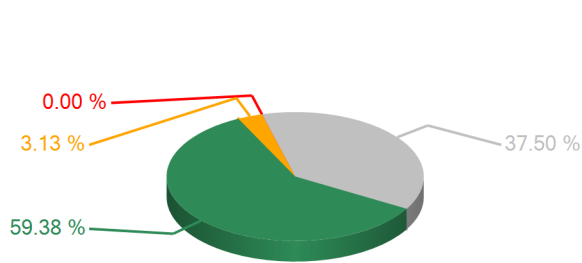

Votaciones

SESION ORDINARIA MIERCOLES 16 DE ENERO 2013

16/01/2013 06:00 p.m.

TEMA

Art.112 Dict.LEY PRESUPUESTO GENERAL DE INGRESOS Y EGRESOS DE LA REPUBLICA AÑO 2013

RESULTADOS TOTALES

SI	76
ABSTENCION	4
NO	0
NO VOTARON	48
DIPUTADOS AUTORIZADOS	128