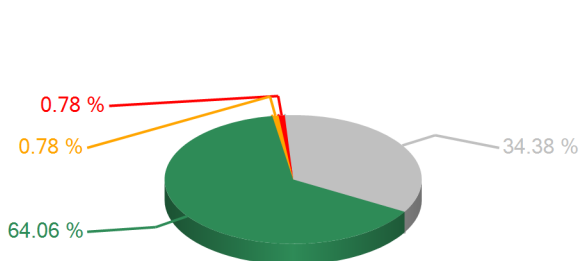

Votaciones

SESION ORDINARIA DIA MARTES 4 DE JUNIO 2013

04/06/2013 06:12 p.m.

TEMA

Art.12 Dict..LEY DEL INSTITUTO HONDUREÑO DE INFRAESTRUCTURA FISICA EDUCATIVA IHNIFFE

RESULTADOS TOTALES

■ SI
■ Abstención
■ NO
■ NoVoto

SI	82
ABSTENCION	1
NO	1
NO VOTARON	44
DIPUTADOS AUTORIZADOS	128

ARTICULO APROBADO

Resultados Individuales por Representante

Nombre del Representante	SI	Abstención	NO
Partido Innovación y Unidad PINU			
Mario Ernesto Rivera Vásquez	1		
German Edgardo Leitzelar Vidaurreta	1		
Partido Innovación y Unidad PINU Resultados x Partido			
			
Partido Liberal			
María Aracely Leiva Peña	1		
Gonzalo Antonio Rivera	1		
Valentín Suárez Osejo	1		
Olman Danery Maldonado	1		
Lisandro Mauricio Arias Aquino	1		
Marcio Junior Vega Pinto	1		
Carlos Antonio Martínez Zepeda	1		
Yury Cristhian Sabas Gutiérrez			1
María Bertilia Zepeda Lagos	1		