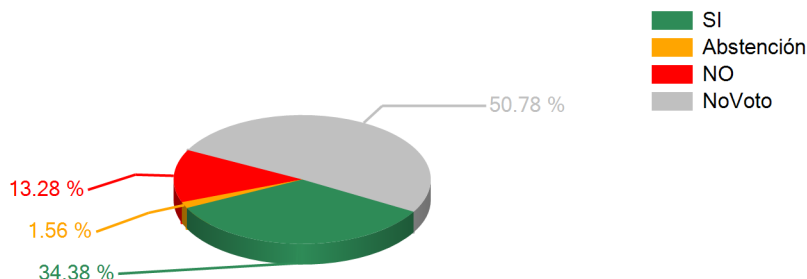

Votaciones

SESION ORDINARIA MIERCOLES 16 DE ENERO 2013

16/01/2013 06:18 p.m.

TEMA

Art.120 Dict.LEY PRESUPUESTO GENERAL DE INGRESOS Y EGRESOS DE LA REPUBLICA AÑO 2013

RESULTADOS TOTALES

SI	44
ABSTENCION	2
NO	17
NO VOTARON	65
DIPUTADOS AUTORIZADOS	128

ARTICULO APROBADO

Resultados Individuales por Representante

Nombre del Representante	SI	Abstención	NO								
Democracia Cristiana DC											
Juan Ramón Velásquez Nazar	1										
<p>Democracia Cristiana DC Resultados x Partido</p>  <table border="1"> <thead> <tr> <th>Categoría</th> <th>Porcentaje</th> </tr> </thead> <tbody> <tr> <td>SI</td> <td>100.00 %</td> </tr> <tr> <td>Abstención</td> <td>0.00 %</td> </tr> <tr> <td>NO</td> <td>0.00 %</td> </tr> </tbody> </table>				Categoría	Porcentaje	SI	100.00 %	Abstención	0.00 %	NO	0.00 %
Categoría	Porcentaje										
SI	100.00 %										
Abstención	0.00 %										
NO	0.00 %										
Partido Innovación y Unidad PINU											
Mario Ernesto Rivera Vásquez			1								
Lilia Edna Orellana Flores			1								
<p>Partido Innovación y Unidad PINU Resultados x Partido</p>  <table border="1"> <thead> <tr> <th>Categoría</th> <th>Porcentaje</th> </tr> </thead> <tbody> <tr> <td>SI</td> <td>0.00 %</td> </tr> <tr> <td>Abstención</td> <td>0.00 %</td> </tr> <tr> <td>NO</td> <td>100.00 %</td> </tr> </tbody> </table>				Categoría	Porcentaje	SI	0.00 %	Abstención	0.00 %	NO	100.00 %
Categoría	Porcentaje										
SI	0.00 %										
Abstención	0.00 %										
NO	100.00 %										

The pie chart displays the voting results for the Partido Nacional. It is divided into three segments: a large green segment representing 'SI' at 100.00%, a very small orange segment representing 'Abstención' at 0.00%, and a very small red segment representing 'NO' at 0.00%. A legend to the right of the chart identifies the colors: green for SI, orange for Abstención, and red for NO.