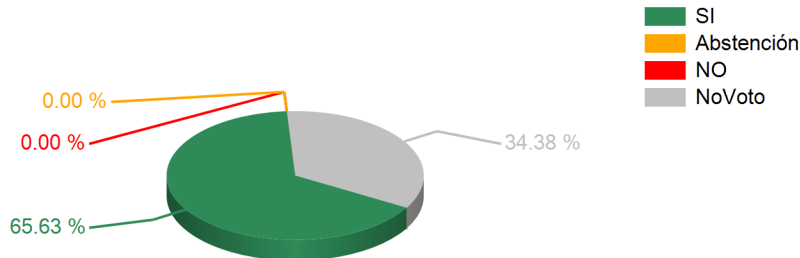

## Votaciones

SESION ORDINARIA DIA MARTES 12 DE MARZO 2013

12/03/2013 07:26 p.m.

### RESULTADOS TOTALES

SI	84
ABSTENCION	0
NO	0
NO VOTARON	44
DIPUTADOS AUTORIZADOS	128