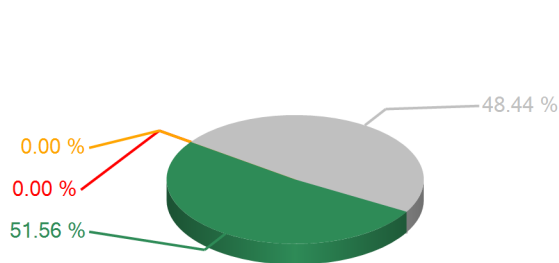

Votaciones

SESION ORDINARIA MIERCOLES 16 DE ENERO 2013

16/01/2013 11:27 a.m.

TEMA

Art.14 Dict.LEY PRESUPUESTO GENERAL DE INGRESOS Y EGRESOS DE LA REPUBLICA AÑO 2013

RESULTADOS TOTALES

■ SI
■ Abstención
■ NO
■ NoVoto

SI	66
ABSTENCION	0
NO	0
NO VOTARON	62
DIPUTADOS AUTORIZADOS	128

ARTICULO APROBADO

Resultados Individuales por Representante

Nombre del Representante	SI	Abstención	NO
Democracia Cristiana DC			
Sadia Yarardín Argueta Hernández	1		
Juan Ramón Velásquez Nazar	1		
Democracia Cristiana DC Resultados x Partido ■ SI ■ Abstención ■ NO			
Partido Innovación y Unidad PINU			
German Edgardo Leitzelar Vidaurreta	1		
Lilia Edna Orellana Flores	1		
Arturo Suárez Moya	1