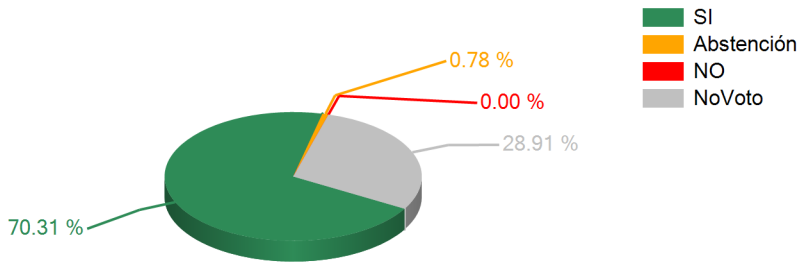

**Votaciones**

SESION ORDINARIA DIA JUEVES 19 DE DICIEMBRE 2013

19/12/2013 04:25 p.m.

**TEMA**

ART.15 LEY PARA LA PROMOCION DEL DESARROLLO CIENTIFICO TECNOLOGICO Y DE INNOVACION

**RESULTADOS TOTALES**

SI	90
ABSTENCION	1
NO	0
NO VOTARON	37
DIPUTADOS AUTORIZADOS	128