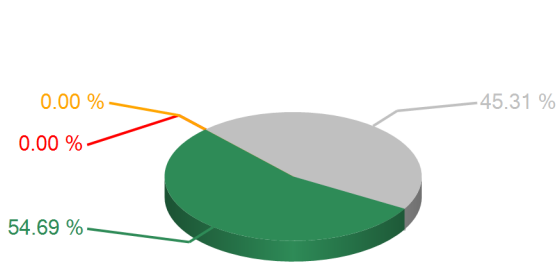

**Votaciones**

SESION ORDINARIA DIA MARTES 4 DE JUNIO 2013

04/06/2013 06:20 p.m.

**TEMA**

Art.16 Dict..LEY DEL INSTITUTO HONDUREÑO DE INFRAESTRUCTURA FISICA EDUCATIVA IHNIFFE

**RESULTADOS TOTALES**

SI	70
ABSTENCION	0
NO	0
NO VOTARON	58
DIPUTADOS AUTORIZADOS	128