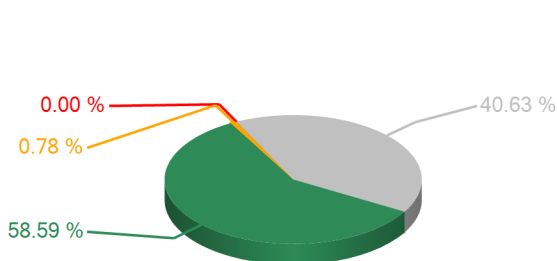

Votaciones

SESION ORDINARIA DIA LUNES 14 DE ENERO 2013

14/01/2013 05:19 p.m.

TEMA

Art.17 Dict.LEY DE INTELIGENCIA NACIONAL

RESULTADOS TOTALES

| | |
|-----------------------|-----|
| SI | 75 |
| ABSTENCION | 1 |
| NO | 0 |
| NO VOTARON | 52 |
| DIPUTADOS AUTORIZADOS | 128 |