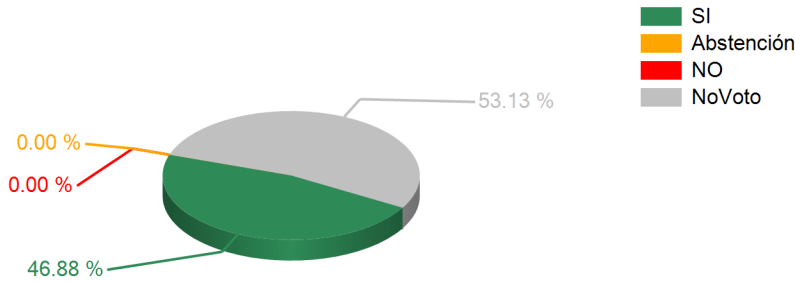

**Votaciones**

SESION ORDINARIA DIA JUEVES 21 DE FEBRERO 2013

21/02/2013 11:27 a.m.

**TEMA**

Art.188 DEL ART.2 Dict.COMPENDIO DE VARIAS REFORMAS DE VARIAS LEYES CODIGO DE LA NIÑEZ Y ADOLESCENCI

**RESULTADOS TOTALES**

Juan Matamoros Torres	1		
Gerardo Antonio Mata	1		
Jorge Alberto Ramos Rivera	1		
Fredy Omar Chavarría Castillo	1		
Juan Bautista Alvarenga Cáceres	1		
Adela Palacios Iraches	1		
Hugo Ricardo Hernández	1		
Carmen Vásquez	1		
Raúl Edgardo Cerna Sinclair	1		
Miguel Ángel Arita Paz	1		
César Nicolás Alegría Mercado	1		
José Vivian Portillo Ramírez	1		
Sandra Elizabeth Bardales Torres	1		
<b>Partido Liberal</b> <b>Resultados x Partido</b>	<b>22</b>		
<p>A 3D pie chart titled 'Resultados x Partido' for the Partido Liberal. The chart shows three segments: a large green segment representing 'SI' at 100.00%, a very small yellow segment representing 'Abstención' at 0.00%, and another very small red segment representing 'NO' at 0.00%. A legend to the right of the chart identifies the colors: green for SI, yellow for Abstención, and red for NO.</p>			
<b>Partido Nacional</b>			
Ramón Antonio Leva Bulnes	1		
Daniel Flores Velásquez	1		
José María Martínez Valenzuela	1		
Denis Roberto Velásquez Yanes	1		
Wilfredo Bustillo Castellanos	1		
Jorge Humberto Pinto Portillo	1		
Héctor Guillermo Guillén Gómez	1		
Welsy Milena Vásquez López	1		
Eliseo Noel Mejía Castillo	1		
Victoria Carrasco García	1		
Mauricio Oliva Herrera	1		
Fredy Espinoza Mondragón	1		
María Teresa Chávez Lezama	1		
José Oswaldo Ramos Soto	1		
Lena Karyn Gutiérrez Arévalo	1		
Maylo Wood Granwell	1		
George Romeo Silvestri Férez	1		
Gladis Aurora López Calderón	1		
Luís Berrios Segovia	1		