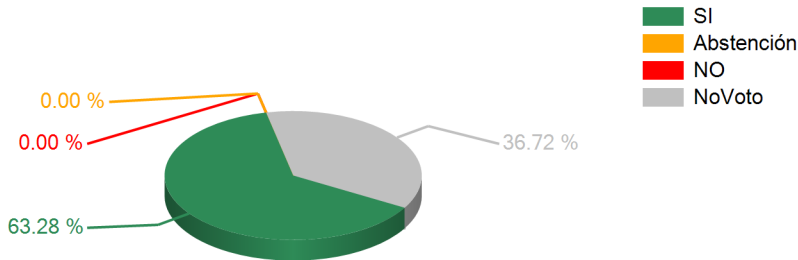

Votaciones

SESION ORDINARIA DIA MIÉRCOLES 17 DE ABRIL 2013

17/04/2013 07:24 p.m.

TEMA

Art.2 Dict.INCORPORAR AL PROYECTO CONST.CARRETERA EL OVISPO EMPALME CARRETERA LA ESPERANZA BACHEO

RESULTADOS TOTALES

SI	81
ABSTENCION	0
NO	0
NO VOTARON	47
DIPUTADOS AUTORIZADOS	128