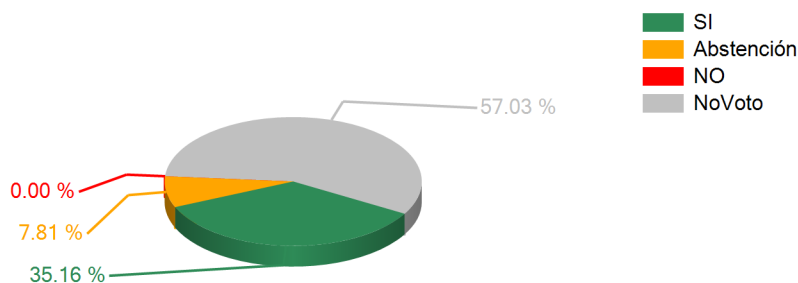

Votaciones

SESION ORDINARIA DIA LUNES 21 DE ENERO 2013

21/01/2013 05:04 p.m.

TEMA

Art.2 Dict.ACUERDO 10-DGTC CANJE DE NOTAS ENTRE PROG. DE VOLUNTARIOS VNU Y REP. HONDURAS

RESULTADOS TOTALES

| | |
|-----------------------|-----|
| SI | 45 |
| ABSTENCION | 10 |
| NO | 0 |
| NO VOTARON | 73 |
| DIPUTADOS AUTORIZADOS | 128 |