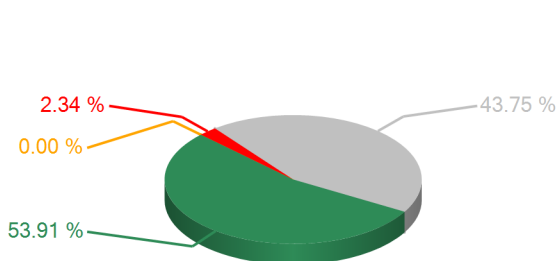

Votaciones

SESION ORDINARIA DIA VIERNES 20 DE DICIEMBRE 2013

21/12/2013 12:17 a.m.

TEMA

ART.2 AMPLIACION DE VIGENCIA EMPLEO POR HORA

RESULTADOS TOTALES

■ SI
■ Abstención
■ NO
■ NoVoto

| | |
|-----------------------|-----|
| SI | 69 |
| ABSTENCION | 0 |
| NO | 3 |
| NO VOTARON | 56 |
| DIPUTADOS AUTORIZADOS | 128 |