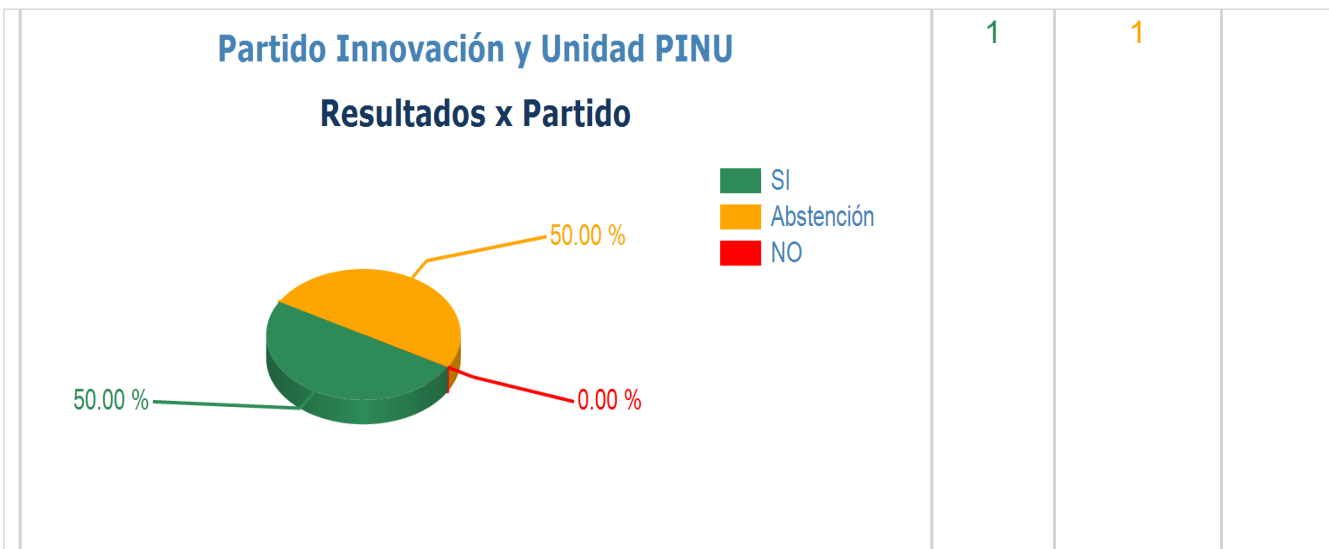

ARTICULO APROBADO

Resultados Individuales por Representante

Nombre del Representante	SI	Abstención	NO								
Democracia Cristiana DC											
Augusto Domingo Cruz Asensio	1										
Francisca Canales Amador	1										
Lorenza del Carmen Aguilar Galeano	1										
Democracia Cristiana DC Resultados x Partido	3										
<table border="1"> <thead> <tr> <th>Categoría</th> <th>Porcentaje</th> </tr> </thead> <tbody> <tr> <td>SI</td> <td>100.00 %</td> </tr> <tr> <td>Abstención</td> <td>0.00 %</td> </tr> <tr> <td>NO</td> <td>0.00 %</td> </tr> </tbody> </table>				Categoría	Porcentaje	SI	100.00 %	Abstención	0.00 %	NO	0.00 %
Categoría	Porcentaje										
SI	100.00 %										
Abstención	0.00 %										
NO	0.00 %										
Partido Innovación y Unidad PINU											
Mario Ernesto Rivera Vásquez	1										
Delmy Aracely Ordóñez Hernández		1									