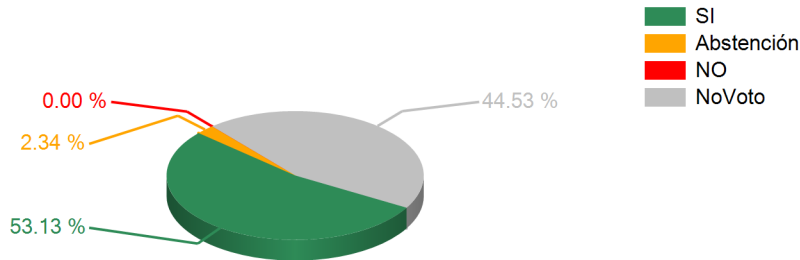

Votaciones

SESION ORDINARIA DIA MARTES 19 DE MARZO 2013

19/03/2013 11:39 a.m.

TEMA

Art.2 Dict.AUTORIZAR PRESIDENTE CSJ INTEGRAR MAGIS. SUPLENTE EN CAUSA DE AUSENCIA JUST POR 30 DIAS

RESULTADOS TOTALES

SI	68
ABSTENCION	3
NO	0
NO VOTARON	57
DIPUTADOS AUTORIZADOS	128

ARTICULO APROBADO

Resultados Individuales por Representante

Nombre del Representante	SI	Abstención	NO
Democracia Cristiana DC			
Augusto Domingo Cruz Asensio	1		
Francisca Canales Amador	1		
Lorenza del Carmen Aguilar Galeano	1		
Democracia Cristiana DC Resultados x Partido	3		
<table border="1"> <thead> <tr> <th>Categoría</th> <th>Porcentaje</th> </tr> </thead> <tbody> <tr> <td>SI</td> <td>100.00 %</td> </tr> <tr> <td>Abstención</td> <td>0.00 %</td> </tr> <tr> <td>NO</td> <td>0.00 %</td> </tr> </tbody> </table>			
Partido Innovación y Unidad PINU			
Mario Ernesto Rivera Vásquez	1		
Delmy Aracely Ordóñez Hernández		1