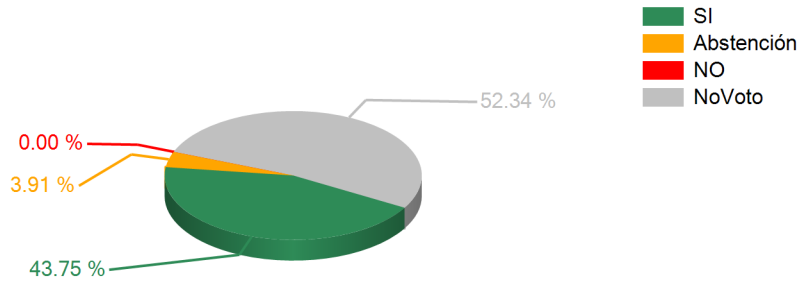

**Votaciones**

**SESION ORDINARIA DIA JUEVES 23 DE AGOSTO 2012**

23/08/2012 12:05 p.m.

**TEMA**

Art.2 Dict.CONCEDER DISPENSA A FUNDACIÓN INST.EDUCATIVAS ESPECIALES SIGUATEPEQUE DEPTO COMAYAGUA

**RESULTADOS TOTALES**

|                       |     |
|-----------------------|-----|
| SI                    | 56  |
| ABSTENCION            | 5   |
| NO                    | 0   |
| NO VOTARON            | 67  |
| DIPUTADOS AUTORIZADOS | 128 |