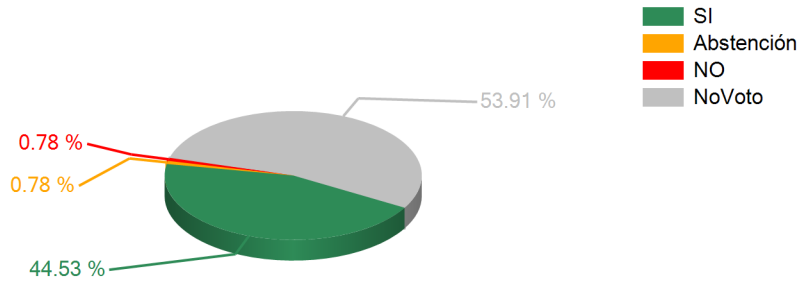

**Votaciones**

**SESION ORDINARIA DIA JUEVES 14 DE FEBRERO 2013**

14/02/2013 12:27 p.m.

**TEMA**

Art.2 Dict.CONTRATA DE AGUA GENERACIÓN DE POTENCIA Y ENERGÍA ELÉCTRICA, EL MOLO CASTILLO TORRES

**RESULTADOS TOTALES**

|                       |     |
|-----------------------|-----|
| SI                    | 57  |
| ABSTENCION            | 1   |
| NO                    | 1   |
| NO VOTARON            | 69  |
| DIPUTADOS AUTORIZADOS | 128 |