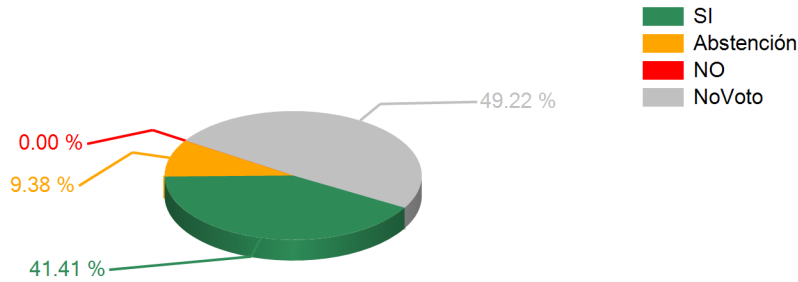

Votaciones

SESION ORDINARIA DIA LUNES 21 DE ENERO 2013

21/01/2013 05:18 p.m.

TEMA

Art.2 Dict.CONTRATO DE OPERACIÓN PARA GENERACIÓN POTENCIA PROYEC HIDROELEC WAMPÚ (GUANO I) OLANCHO

RESULTADOS TOTALES

SI	53
ABSTENCION	12
NO	0
NO VOTARON	63
DIPUTADOS AUTORIZADOS	128

ARTICULO APROBADO

Resultados Individuales por Representante

Nombre del Representante	SI	Abstención	NO
Democracia Cristiana DC			
Francisca Canales Amador	1		
<p>Democracia Cristiana DC Resultados x Partido</p> 			
Partido Innovación y Unidad PINU			
Mario Ernesto Rivera Vásquez	1		
Arturo Suárez Moya	1		
<p>Partido Innovación y Unidad PINU Resultados x Partido</p> 			