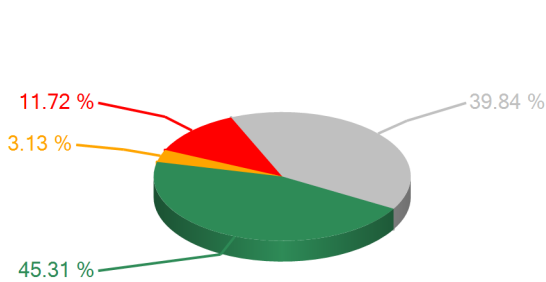

Votaciones

SESION ORDINARIA DIA VIERNES 18 DE ENERO 2013

18/01/2013 09:44 a.m.

TEMA

Art.2 Dict..CONTRATO FINANCIAMIENTO DISEÑO CONST.EQUIP. CARCEL COMAYAGUA

RESULTADOS TOTALES

■ SI
■ Abstención
■ NO
■ NoVoto

SI	58
ABSTENCION	4
NO	15
NO VOTARON	51
DIPUTADOS AUTORIZADOS	128

ARTICULO APROBADO

Resultados Individuales por Representante

Nombre del Representante	SI	Abstención	NO
Democracia Cristiana DC			
Juan Ramón Velásquez Nazar	1		
<p style="text-align: center;">Democracia Cristiana DC Resultados x Partido</p>  <p style="text-align: center;"> ■ SI ■ Abstención ■ NO </p>	1		
Partido Innovación y Unidad PINU			
Arturo Suárez Moya		1	
<p style="text-align: center;">Partido Innovación y Unidad PINU Resultados x Partido</p>  <p style="text-align: center;"> ■ SI ■ Abstención ■ NO </p>		1	