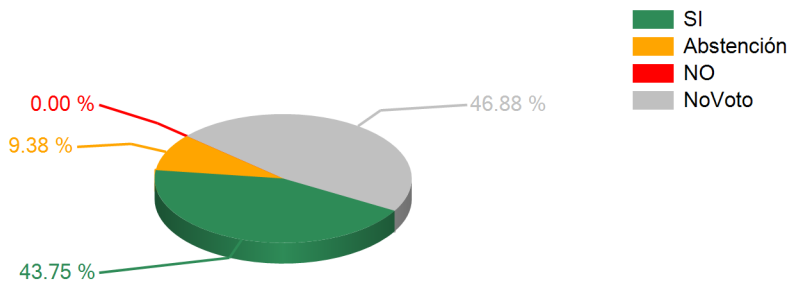

Votaciones

SESION ORDINARIA DIA MIERCOLES 17 DE OCTUBRE 2012

17/10/2012 04:12 p.m.

TEMA

Art.2 Dict.CONTRATO DE PRESTAMO N.2743/BL-HO ENTRE EL BID Y HONDURAS
 PROG.FORTALECIMIENTO MATERNO IN

RESULTADOS TOTALES

SI	56
ABSTENCION	12
NO	0
NO VOTARON	60
DIPUTADOS AUTORIZADOS	128

ARTICULO APROBADO

Resultados Individuales por Representante

Nombre del Representante	SI	Abstención	NO								
Democracia Cristiana DC											
Jorge Alberto Elvir Cruz	1										
Juan Ramón Velásquez Nazar	1										
<p style="text-align: center;">Democracia Cristiana DC Resultados x Partido</p>  <table border="1"> <thead> <tr> <th>Categoría</th> <th>Porcentaje</th> </tr> </thead> <tbody> <tr> <td>SI</td> <td>100.00 %</td> </tr> <tr> <td>Abstención</td> <td>0.00 %</td> </tr> <tr> <td>NO</td> <td>0.00 %</td> </tr> </tbody> </table>				Categoría	Porcentaje	SI	100.00 %	Abstención	0.00 %	NO	0.00 %
Categoría	Porcentaje										
SI	100.00 %										
Abstención	0.00 %										
NO	0.00 %										
Partido Innovación y Unidad PINU											
German Edgardo Leitzelar Vidaurreta	1										
Delmy Aracely Ordóñez Hernández	1										
Arturo Suárez Moya	1										