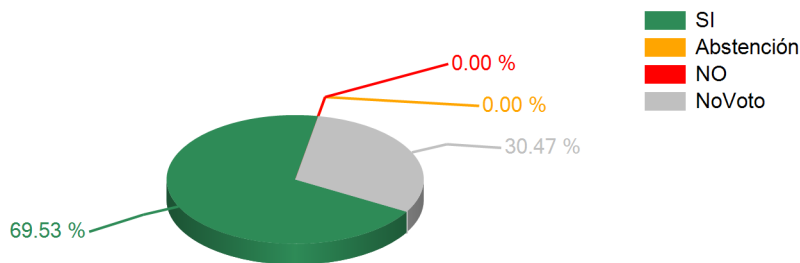

Votaciones

SESION ORDINARIA DIA MIERCOLES 6 DE MARZO 2013

06/03/2013 05:50 p.m.

TEMA

Art.2 DEL ART.1 LEY DE TARJETAS DE CRÉDITO DEC.N.106-2006

RESULTADOS TOTALES

SI	89
ABSTENCION	0
NO	0
NO VOTARON	39
DIPUTADOS AUTORIZADOS	128

Categoría	Porcentaje
SI	100.00 %
Abstención	0.00 %
NO	0.00 %

Partido Innovación y Unidad PINU			
Mario Ernesto Rivera Vásquez	1		
Arturo Suárez Moya	1		
Partido Innovación y Unidad PINU Resultados x Partido	2		
<p>A 3D pie chart titled 'Resultados x Partido' for the Partido Innovación y Unidad PINU. The chart shows three categories: 'SI' (green) at 100.00%, 'Abstención' (yellow) at 0.00%, and 'NO' (red) at 0.00%. A legend to the right identifies the colors: green for SI, yellow for Abstención, and red for NO.</p>			
Partido Liberal			
Valentín Suárez Osejo	1		
Olman Danery Maldonado	1		
Fabián Discua Carranza	1		
Lisandro Mauricio Arias Aquino	1		
Ángel Darío Banegas Leiva	1		
Carlos Antonio Martínez Zepeda	1		
Norma Haydee Calderón Arias	1		
Carlos Alfredo Lara Watson	1		
Perla Simons Morales	1		
Yadira Esperanza Bendaña Flores	1		
Marco Antonio Andino Flores	1		
Felipe Zúniga del Cid	1		
José Teofilo Enamorado Cárcamo	1		
Luís Rigoberto Santos Portillo	1		
Víctor Rolando Sabillón Sabillón	1		
José Tomás Ponce Posas	1		
Selvin Efraín Laínez Villa	1		
Juan Ramón Morales Turcios	1		
Consuelo Bautista Díaz	1		
Norma Araceli Aguilar Chacón	1		
Deysy Isabel Suazo Maradiaga	1		
Lidia Rosa Rodríguez Baca	1		
Santos Seferino Durán Aguilar	1		
Osman Danilo Aguilar Ponce	1		
Salvador Videsmundo Cabrera Reyes	1		
José René Osorio Mejía	1		
Carmen Vásquez	1		
Raúl Edgardo Cerna Sinclair	1		
Mario Ulises Bustamante Carcomo	1		