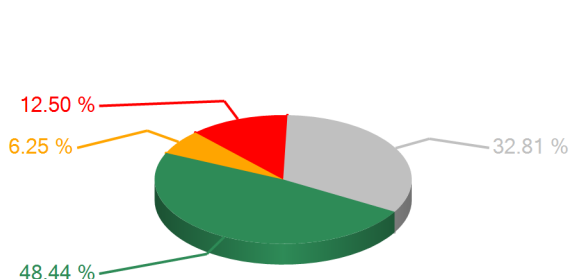

Votaciones

SESION ORDINARIA DIA MARTES 26 DE FEBRERO 2013

26/02/2013 09:00 p.m.

TEMA

Art.2 Dict.AUTORIZAR A LA SECRETARIA DE FINANZAS APROBAR CONTRATOS ELEGIBLES

RESULTADOS TOTALES

SI	62
ABSTENCION	8
NO	16
NO VOTARON	42
DIPUTADOS AUTORIZADOS	128

ARTICULO APROBADO

Resultados Individuales por Representante

Nombre del Representante	SI	Abstención	NO
Democracia Cristiana DC			
Jorge Alberto Elvir Cruz	1		
Orle Aníbal Solís Meráz	1		
Francisca Canales Amador	1		
Democracia Cristiana DC Resultados x Partido	3		
Partido Innovación y Unidad PINU			
Mario Ernesto Rivera Vásquez			1
Partido Innovación y Unidad PINU Resultados x Partido			1