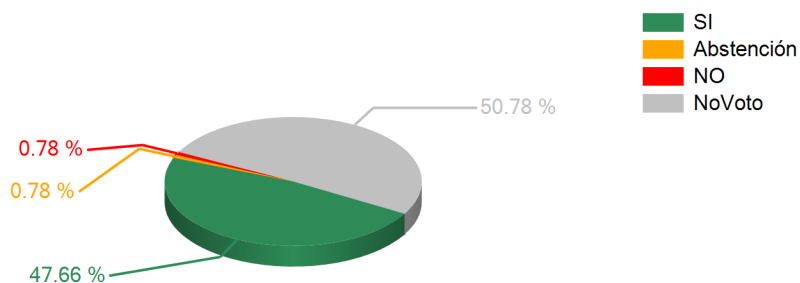

Votaciones

SESION ORDINARIA DIA MIÉRCOLES 17 DE ABRIL 2013

17/04/2013 05:42 p.m.

TEMA

Art.2 Dict.INSTRUIR A LA PROCURADURIA COMPAREZCA NOTARIO PÚBLICO SOBRE TERRENO DEPTO. PARAISO

RESULTADOS TOTALES

SI	61
ABSTENCION	1
NO	1
NO VOTARON	65
DIPUTADOS AUTORIZADOS	128

ARTICULO APROBADO

Resultados Individuales por Representante

Nombre del Representante	SI	Abstención	NO
Democracia Cristiana DC			
Juan Ramón Velásquez Nazar	1		
Democracia Cristiana DC Resultados x Partido			
Partido Innovación y Unidad PINU			
Mario Ernesto Rivera Vásquez			1
Arturo Suárez Moya	1		
Partido Innovación y Unidad PINU Resultados x Partido