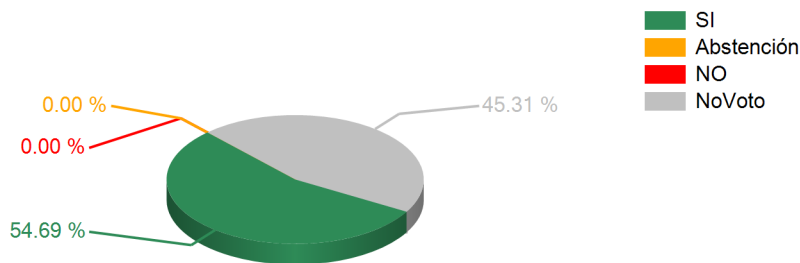

Votaciones

SESION ORDINARIA MIERCOLES 26 DE SEPTIEMBRE 2012

26/09/2012 11:37 a.m.

TEMA

Art.2 Dict.LEY DE PROPIEDAD DE CONDOMINIOS

RESULTADOS TOTALES

SI	70
ABSTENCION	0
NO	0
NO VOTARON	58
DIPUTADOS AUTORIZADOS	128

Categoría	Porcentaje
SI	100.00 %
Abstención	0.00 %
NO	0.00 %

Partido Innovación y Unidad PINU			
José Toribio Aguilera Coello	1		
Mario Ernesto Rivera Vásquez	1		
Partido Innovación y Unidad PINU Resultados x Partido	2		
<p>A 3D pie chart titled 'Partido Innovación y Unidad PINU Resultados x Partido'. The chart shows three segments: a large green segment representing 'SI' at 100.00%, a very small yellow segment representing 'Abstención' at 0.00%, and another very small red segment representing 'NO' at 0.00%. A legend to the right identifies the colors: green for SI, yellow for Abstención, and red for NO.</p>			
Partido Liberal			
María Aracely Leiva Peña	1		
Gonzalo Antonio Rivera	1		
Midence Oquelí Martínez Turcios	1		
Fabián Discua Carranza	1		
Marcio Junior Vega Pinto	1		
Yury Cristhian Sabas Gutiérrez	1		
Marco Antonio Andino Flores	1		
Felipe Zúniga del Cid	1		
José Teofilo Enamorado Cárcamo	1		
Elman Joel Sandoval Sabonge	1		
Jesús Dagoberto Perdomo Chávez	1		
José Tomás Ponce Posas	1		
Sandra Evelin Figueroa Banegas	1		
Deysy Isabel Suazo Maradiaga	1		
Fredy Omar Chavarría Castillo	1		
Carmen Vásquez	1		
Sonia Argentina Fajardo Regalado	1		
Sandra Elizabeth Bardales Torres	1		
Enrique Orlando Cano Palma	1		
Partido Liberal Resultados x Partido	19		
<p>A 3D pie chart titled 'Partido Liberal Resultados x Partido'. The chart shows three segments: a large green segment representing 'SI' at 100.00%, a very small yellow segment representing 'Abstención' at 0.00%, and another very small red segment representing 'NO' at 0.00%. A legend to the right identifies the colors: green for SI, yellow for Abstención, and red for NO.</p>			
Partido Nacional			
Oscar Ramón Nájera	1		