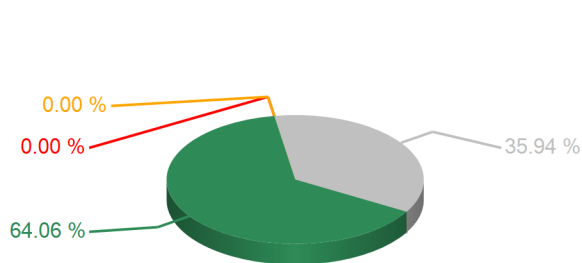

**Votaciones**

SESION ORDINARIA DIA MARTES 25 DE SEPTIEMBRE 2012

25/09/2012 05:00 p.m.

**TEMA**

Art.2 Dict.LEY ESPECIAL DE REACTIVACION ECONOMICA MEDIANTE APOYO A MYPIMES

**RESULTADOS TOTALES**

SI	82
ABSTENCION	0
NO	0
NO VOTARON	46
DIPUTADOS AUTORIZADOS	128