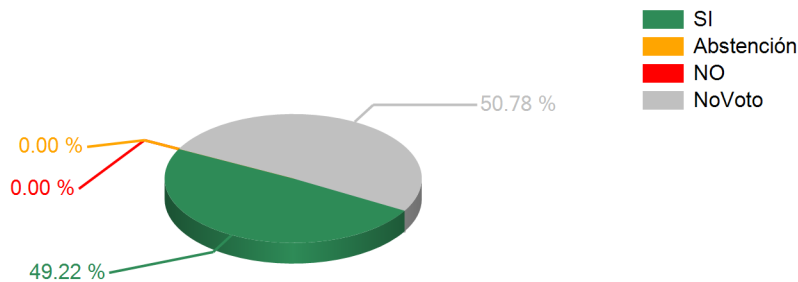

Votaciones

SESION ORDINARIA DIA MARTES 15 DE ENERO 2013

15/01/2013 11:44 a.m.

TEMA

Art.2 Dict.OTORGAR PERMISO AL CUIDADANO PORFIRIO LOBO SOSA PARA RECIBIR CONDECORACION COLOMBIA

RESULTADOS TOTALES

SI	63
ABSTENCION	0
NO	0
NO VOTARON	65
DIPUTADOS AUTORIZADOS	128