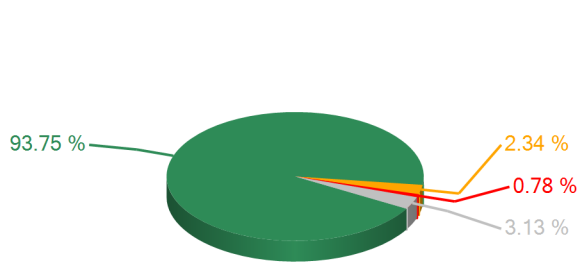

Votaciones

SESION ORDINARIA DIA MIERCOLES 30 DE ENERO 2013

30/01/2013 11:41 a.m.

TEMA

ART 2 RATIFICAR EL DECRETO 231-2012 DE FECHA 23 DE ENERO 2013

RESULTADOS TOTALES

| | |
|-----------------------|-----|
| SI | 120 |
| ABSTENCION | 3 |
| NO | 1 |
| NO VOTARON | 4 |
| DIPUTADOS AUTORIZADOS | 128 |