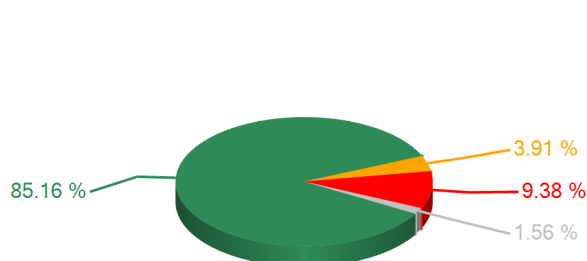

Votaciones

SESION ORDINARIA DIA MIERCOLES 23 DE ENERO 2013

23/01/2013 08:27 p.m.

TEMA

Art.2 Dict.REFORMAR ART.294,303,329 DE LA CONSTITUCION DE LA REPUBLICA ZONAS DE DESARROLLO ECONOMICO

RESULTADOS TOTALES

■ SI
■ Abstención
■ NO
■ NoVoto

SI	109
ABSTENCION	5
NO	12
NO VOTARON	2
DIPUTADOS AUTORIZADOS	128

ARTICULO APROBADO

Resultados Individuales por Representante

Nombre del Representante	SI	Abstención	NO
Democracia Cristiana DC			
Jorge Alberto Elvir Cruz	1		
Sadia Yarardín Argueta Hernández	1		
Juan Ramón Velásquez Nazar	1		
Augusto Domingo Cruz Asensio			1
Orle Aníbal Solís Meráz	1		
Democracia Cristiana DC Resultados x Partido 	4		1