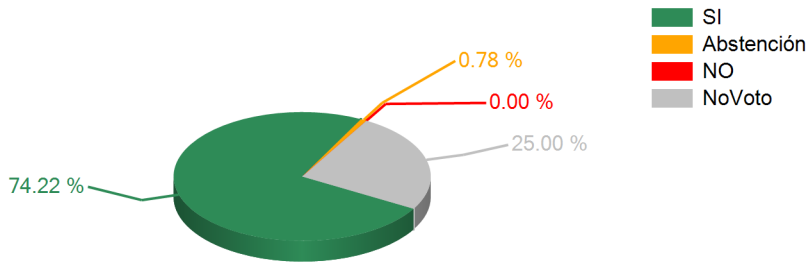

**Votaciones**

**SESION ORDINARIA DIA MIERCOLES 23 DE ENERO 2013**

23/01/2013 09:29 p.m.

**TEMA**

Art.2 Dict.REFORMAS LEY DE JUSTICIA CONSTITUCIONAL

**RESULTADOS TOTALES**

SI	95
ABSTENCION	1
NO	0
NO VOTARON	32
DIPUTADOS AUTORIZADOS	128