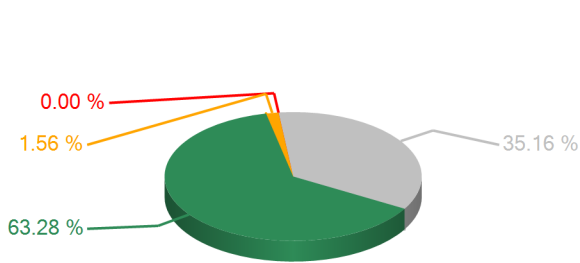

Votaciones

SESION ORDINARIA DIA VIERNES 18 DE ENERO 2013

18/01/2013 11:22 a.m.

TEMA

Art.201 Dict.LEY PRESUPUESTO GENERAL DE INGRESOS Y EGRESOS DE LA REPUBLICA AÑO 2013

RESULTADOS TOTALES

SI	81
ABSTENCION	2
NO	0
NO VOTARON	45
DIPUTADOS AUTORIZADOS	128