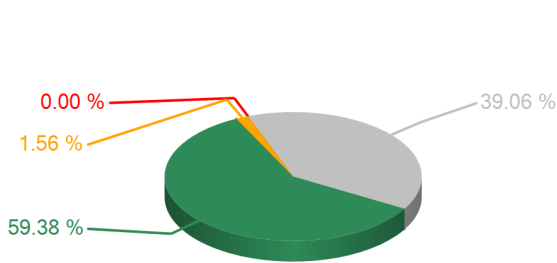

**Votaciones**

**SESION ORDINARIA DIA VIERNES 18 DE ENERO 2013**

18/01/2013 11:35 a.m.

**TEMA**

Art.211 Dict.LEY PRESUPUESTO GENERAL DE INGRESOS Y EGRESOS DE LA REPUBLICA AÑO 2013

**RESULTADOS TOTALES**

|                       |     |
|-----------------------|-----|
| SI                    | 76  |
| ABSTENCION            | 2   |
| NO                    | 0   |
| NO VOTARON            | 50  |
| DIPUTADOS AUTORIZADOS | 128 |