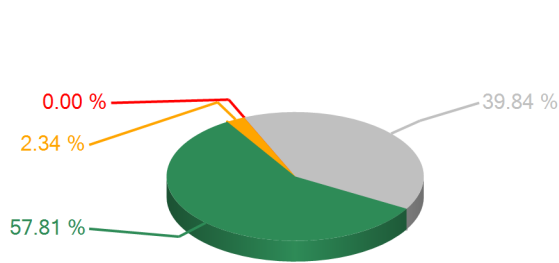

Votaciones

SESION ORDINARIA DIA VIERNES 18 DE ENERO 2013

18/01/2013 11:36 a.m.

TEMA

Art.214 Dict.LEY PRESUPUESTO GENERAL DE INGRESOS Y EGRESOS DE LA REPUBLICA AÑO 2013

RESULTADOS TOTALES

| | |
|-----------------------|-----|
| SI | 74 |
| ABSTENCION | 3 |
| NO | 0 |
| NO VOTARON | 51 |
| DIPUTADOS AUTORIZADOS | 128 |